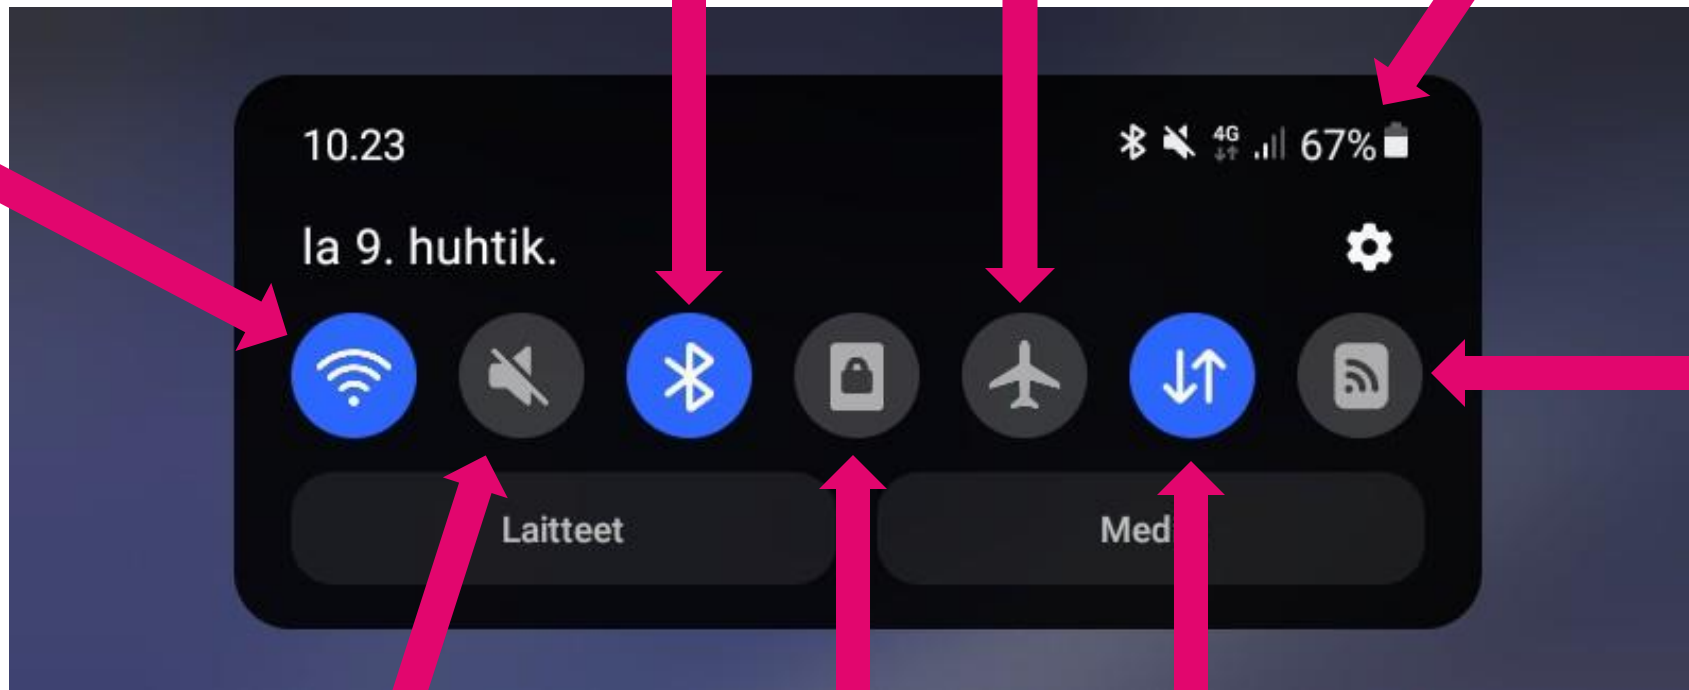

Puhelin

Viestit

Yhteystiedot

Kamera

Napauttamalla voit avata viimeksi käytettyjen sovellusten luettelon.

- Palaa alkunäyttöön.
- Käynnistä **Google**-sovellus koskettamalla jonkin aikaa.

Napauttamalla voit palata edelliseen näyttöön.

Viimeksi käytettyjen sovellusten näppäin

Koti

Paluu

Wi-Fi –yhteys.

Bluetooth.

Lentokonetila.

Akku.

Äänen tilan säätö
(ääni, värinä,
mykistys).

Näytön
suunta.

Mobiilidata.

Mobiilitukiasema.

Kaikki
ilmoituskeskuksesta
löytyvät kuvakkeet.
Sivu on
muokattavissa
nuolen
osoittamasta
painikkeesta.

Oikealla puolella
näkyvän sivun saat
näkyiin
pyyhkäisemällä
kuvakkeiden päällä
oikealta vasemmalle.