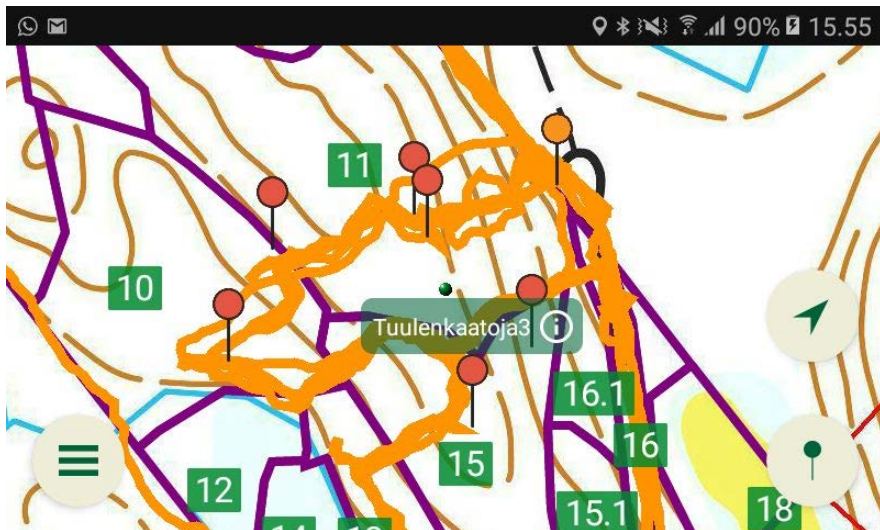

Voit tallentaa esimerkiksi ajourien ja tuulenkaatojen paikat Metsäselaimen, jolloin pystyt suunnistamaan korjuuvaiheessa kohteille helposti.

Lähteet:

1. Metsäselain-Mobiilimetsäsuunnitelma. 2017. Metsäselaimen esittely Metsänhoitoyhdistyksen verkkosivuilla. <http://www.mhy.fi/savotta/muut-palvelut/metsaselain-mobiilimetsasuunnitelma>
2. Halonen, E. 2017. Asiantuntijan haastattelu sähköpostin välityksellä.
3. Metsäselain. 2017. Metsäselaimen esittely Metsänhoitoyhdistyksen verkkosivuilla <http://www.mhy.fi/muut-palvelut/metsaselain>

Teksti: Niina Näriäinen & Tero Vesisenaho

Kuvat: Tero Vesisenaho

Tämän omatoimisen ja aktiivisen metsänomistajan infokortin on koostanut Jyväskylän ammattikorkeakoulu osana NEEFO "Network for Educated European Forest Owners" -hanketta, jota on osarahoittanut EU:n Erasmus+ -ohjelma (Agreement No.2015-1-LV01-KA204-013437). Lisätietoa hankkeesta sekä lisää infokortteja löydät Internet-osoitteesta: jamk.fi/infokortit .