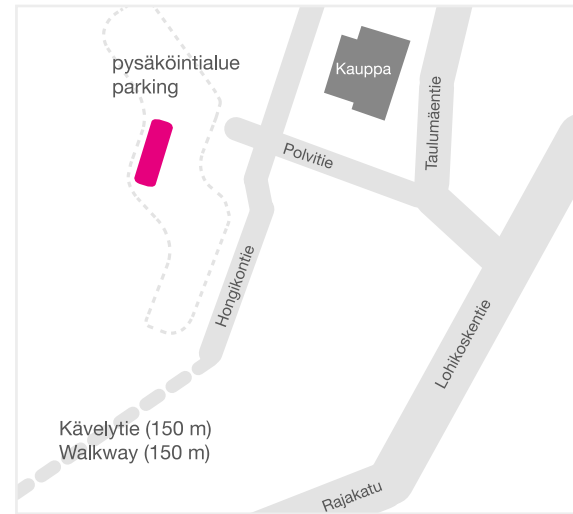

Pääkampus | Main Campus Rajakatu, Jyväskylä

Pysäköinti | Parking

- henkilökunta | staff
- vieraat | guests
- opiskelijat | students
- inva | disabled parking
- kiekkopaikka | a half an hour limit
- polkupyörät | bikes

Muut merkit | Other markings

- pääsisäänkäynti | main entrance
- vaihtoehtoinen sisäänkäynti | optional entrance
- invaluisika | handicap access
- info
- tupakkapaikka

Vierailija, haethan pysäköintiluvan lähimmästä infosta | Guest, please get the parking permit from nearest information desk

Hongikontien pysäköintialue Hongikontie Parking

Hongikontien
pysäköintialue |
Hongikontie Parking
Kävelytie (150 m) |
Walkway (150 m)