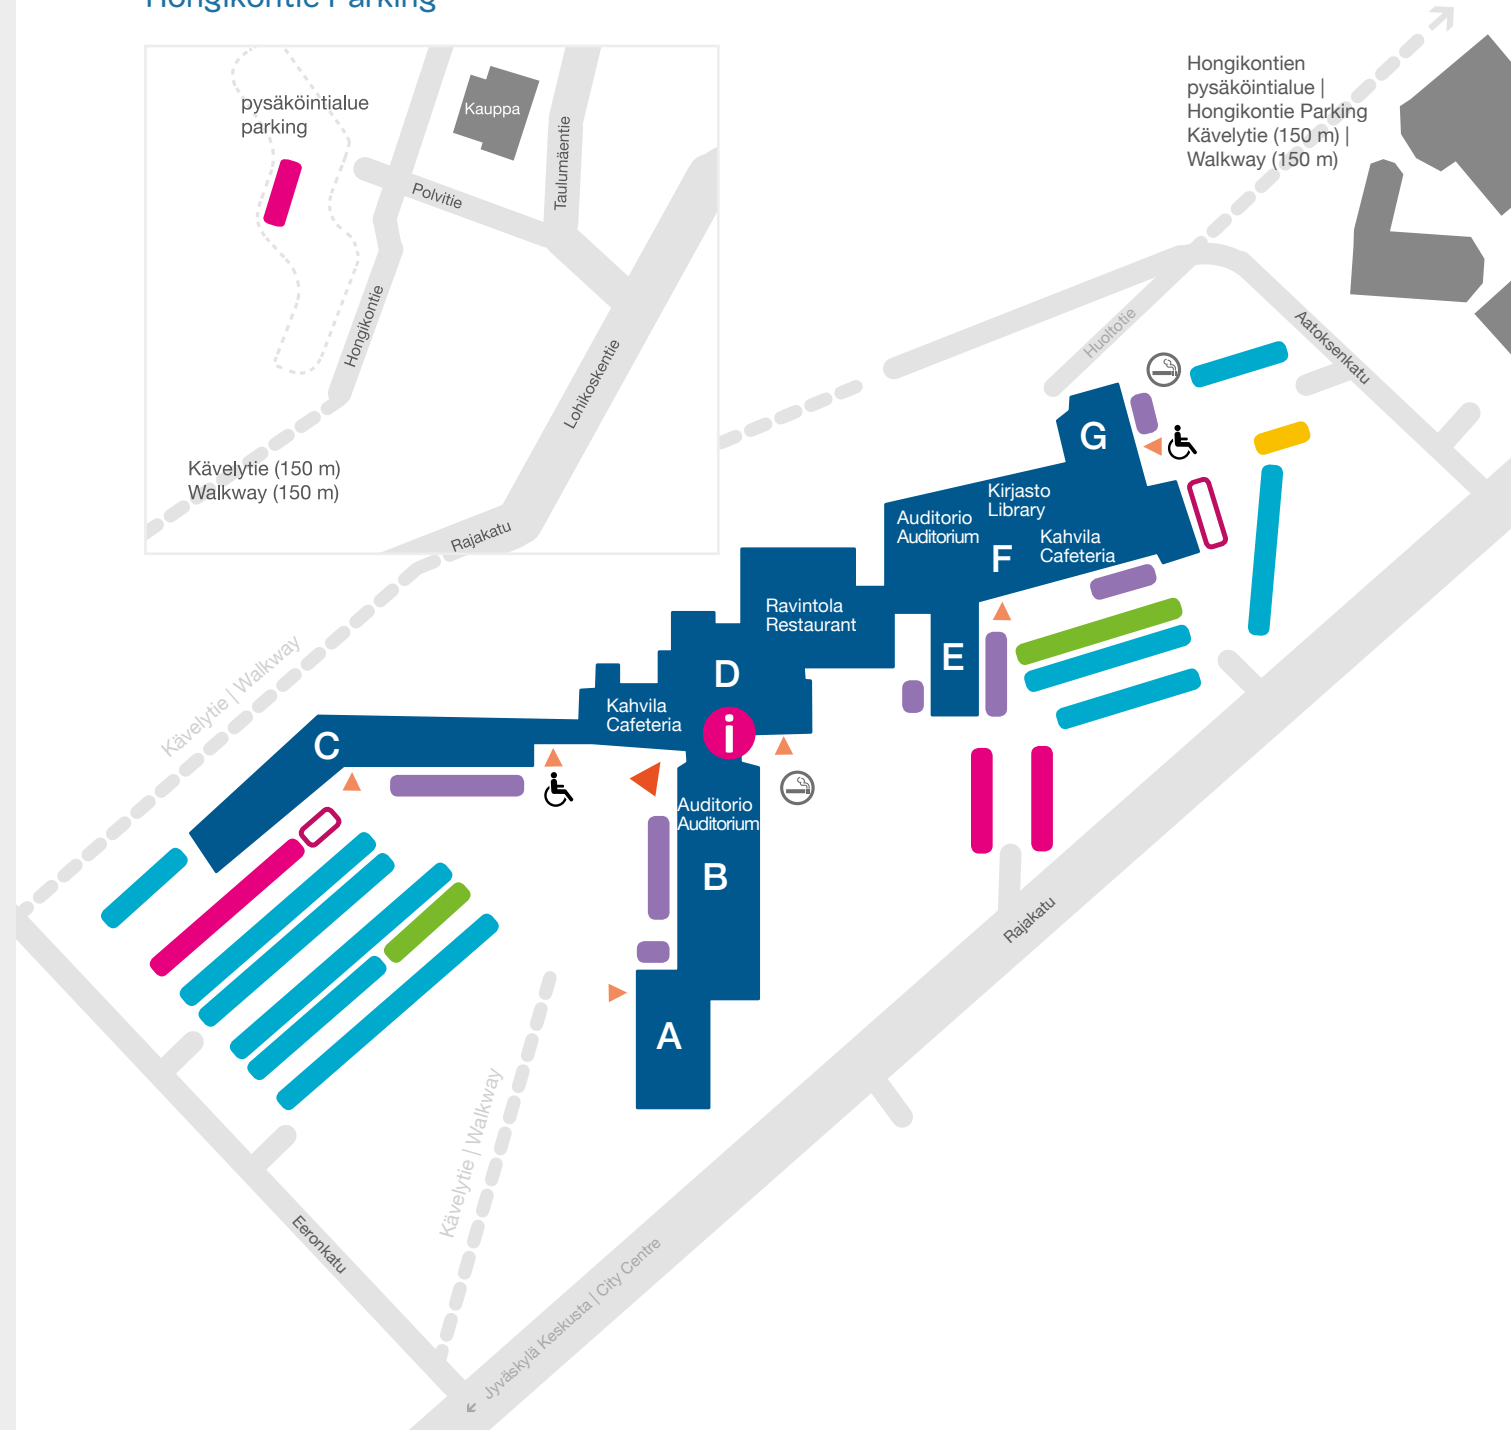

Pääkampus | Main Campus Rajakatu, Jyväskylä

Pysäköinti | Parking

- henkilökunta | staff
- vieraat | guests
- opiskelijat | students
- inva | disabled parking
- kiekkopaikka | a half an hour limit
- polkupyörät | bikes

Muut merkit | Other markings

- pääsisäänkäynti | main entrance
- vaihtoehtoinen sisäänkäynti | optional entrance
- invaluisika | handicap access
- info
- tupakkapaikka

Vierailija, haethan pysäköintiluvan lähimmästä infosta | Guest, please get the parking permit from nearest information desk

Hongikontien pysäköintialue Hongikontie Parking

Hongikontien
pysäköintialue |
Hongikontie Parking
Kävelytie (150 m) |
Walkway (150 m)