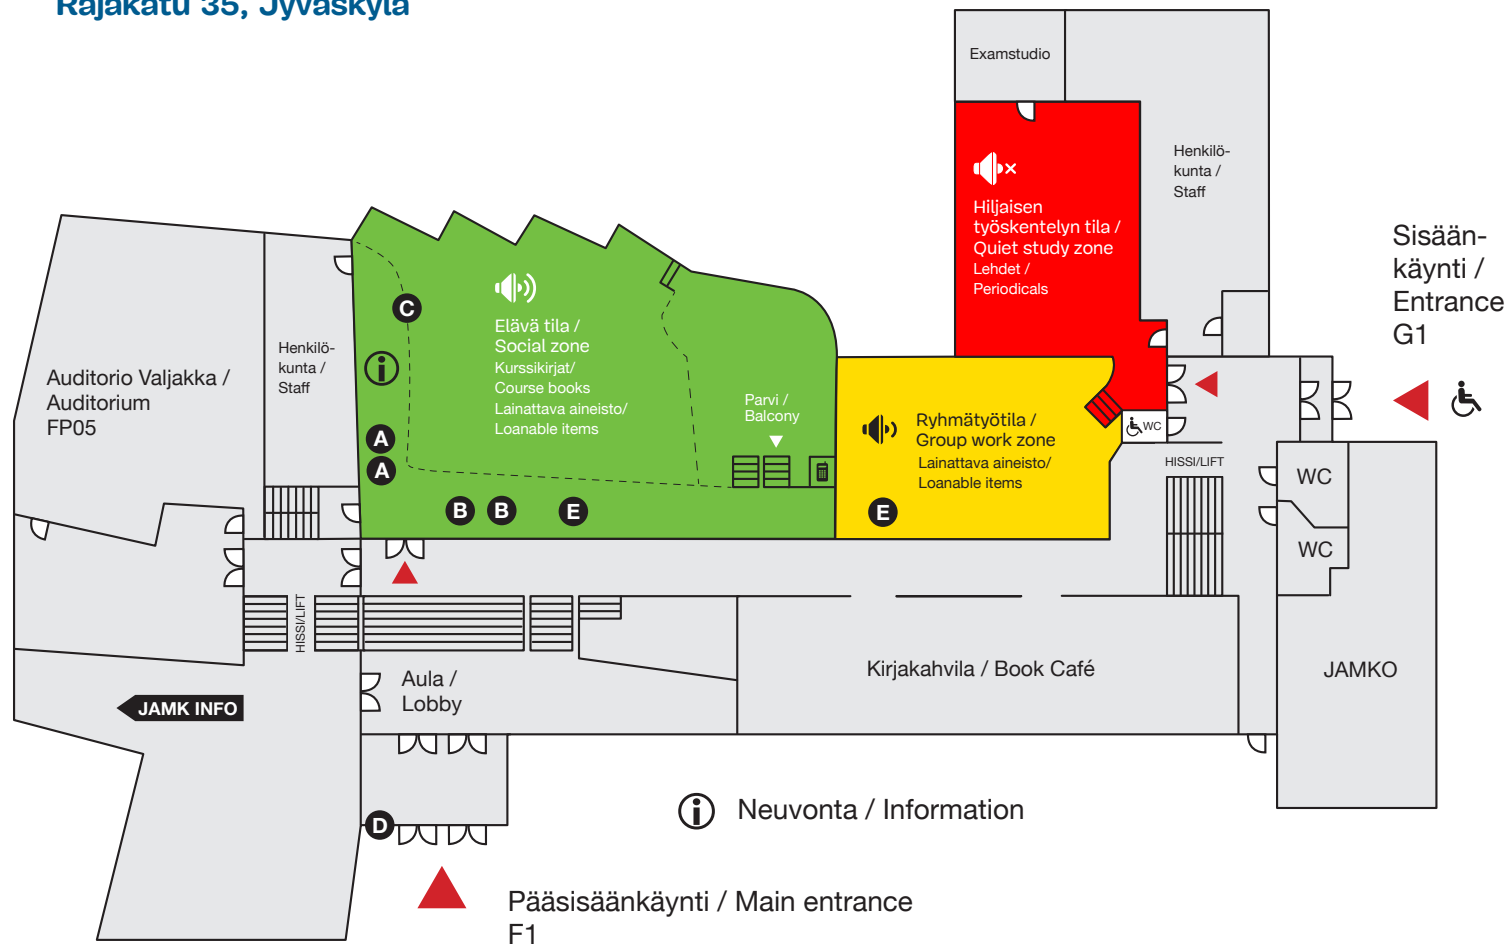

# Pääkampuksen kirjasto

## Main Library

Rajakatu 35, Jyväskylä

Hiljaisen työskentelyn tila /  
Quiet study zone  
Lehdet /  
Periodicals

Ryhmätyötila /  
Group work zone  
Lainattava aineisto/  
Loanable items

Elävä tila /  
Social zone  
Kurssikirjat/  
Course books  
Lainattava aineisto/  
Loanable items