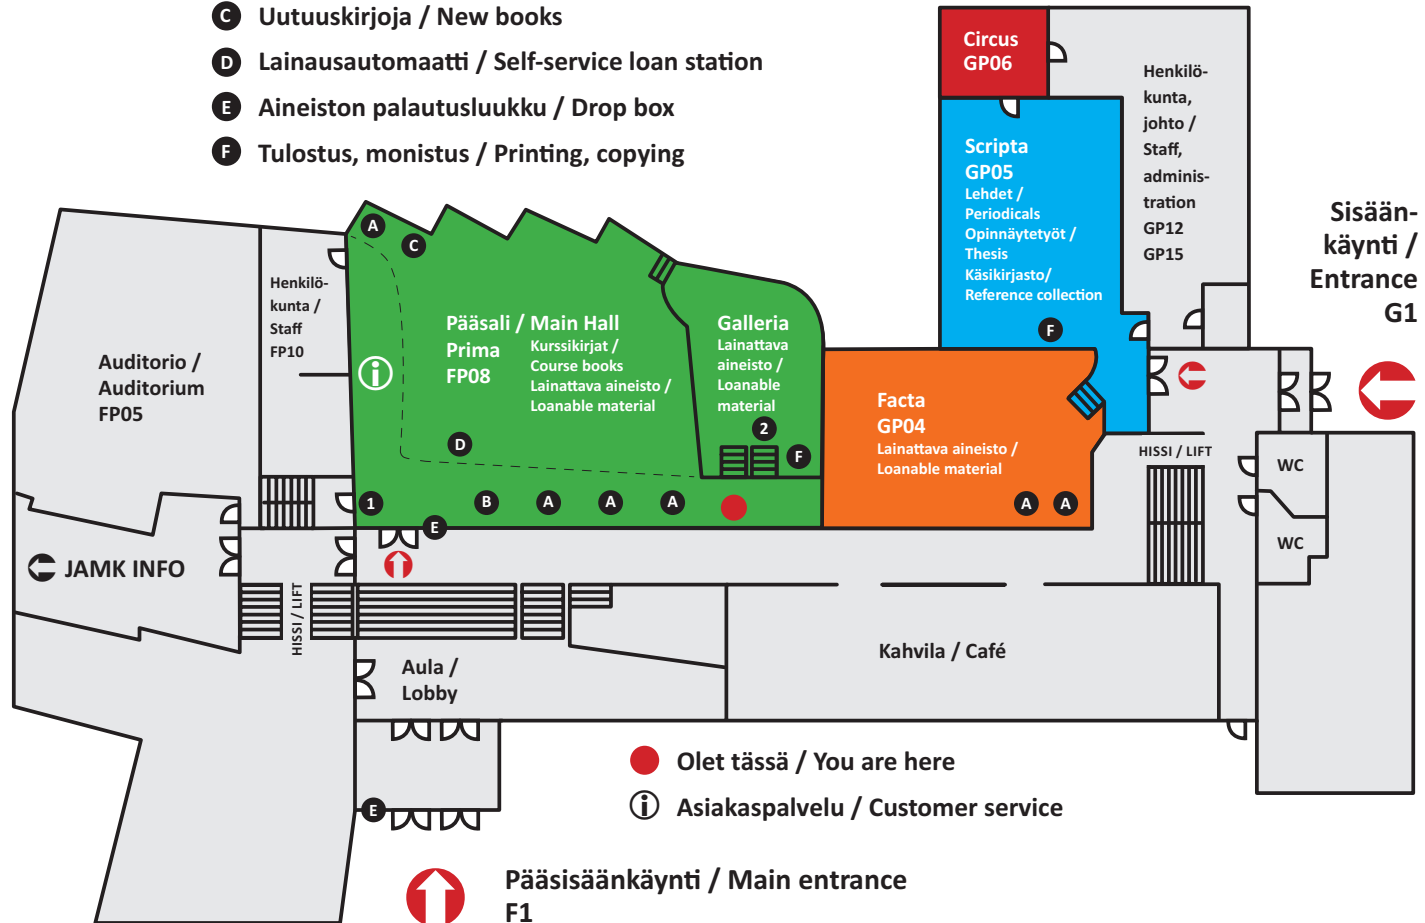

JAMK PÄÄKAMPUKSEN KIRJASTO

MAIN LIBRARY

- A** Työasemat / Workstations
- B** Tiedonhaku / Information seeking
- C** Uutuuskirjoja / New books
- D** Lainausautomaatti / Self-service loan station
- E** Aineiston palautusluukku / Drop box
- F** Tulostus, monistus / Printing, copying

Asiakkaiden käytössä ovat myös seuraavat tilat / also available for customers:

- 1** FK14 Studium: mikroluokat kirjaston kellarikerroksessa / computer classes in the basement
- 2** F108 Corona: lukusali kirjaston pääsalin parvella / reading room in the Main Hall gallery