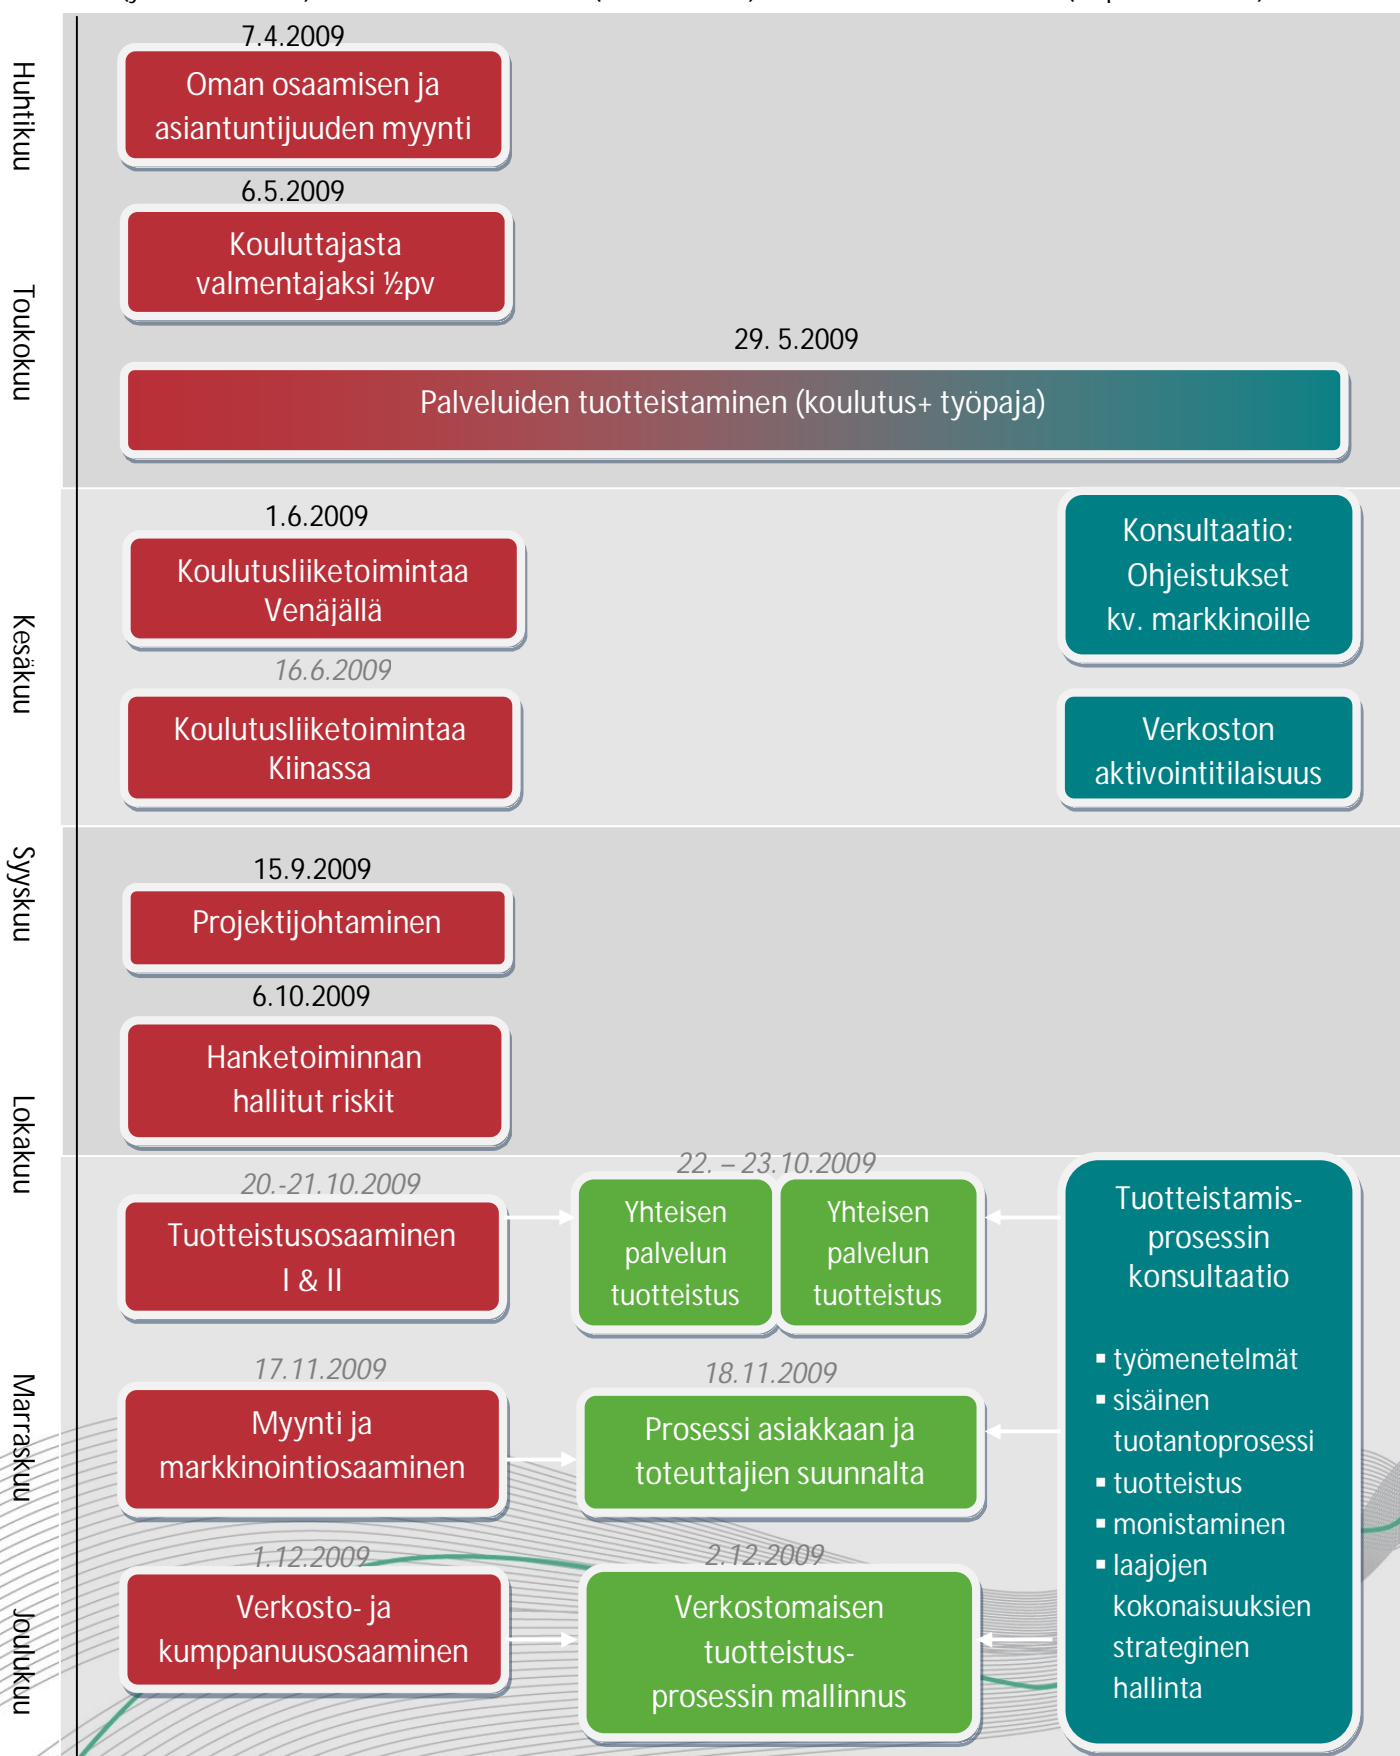

Koulutusliiketoimintaosaamisen kehittäminen Keski-Suomessa -projekti

Kaikille avoimet koulutuspäivät
(yhteiset teemat)

Tuotteistamistiimin workshopit
(täsmäteemat)

Tukitoimet
(tarpeen mukaan)

Kysy lisää:

Katja Vuori