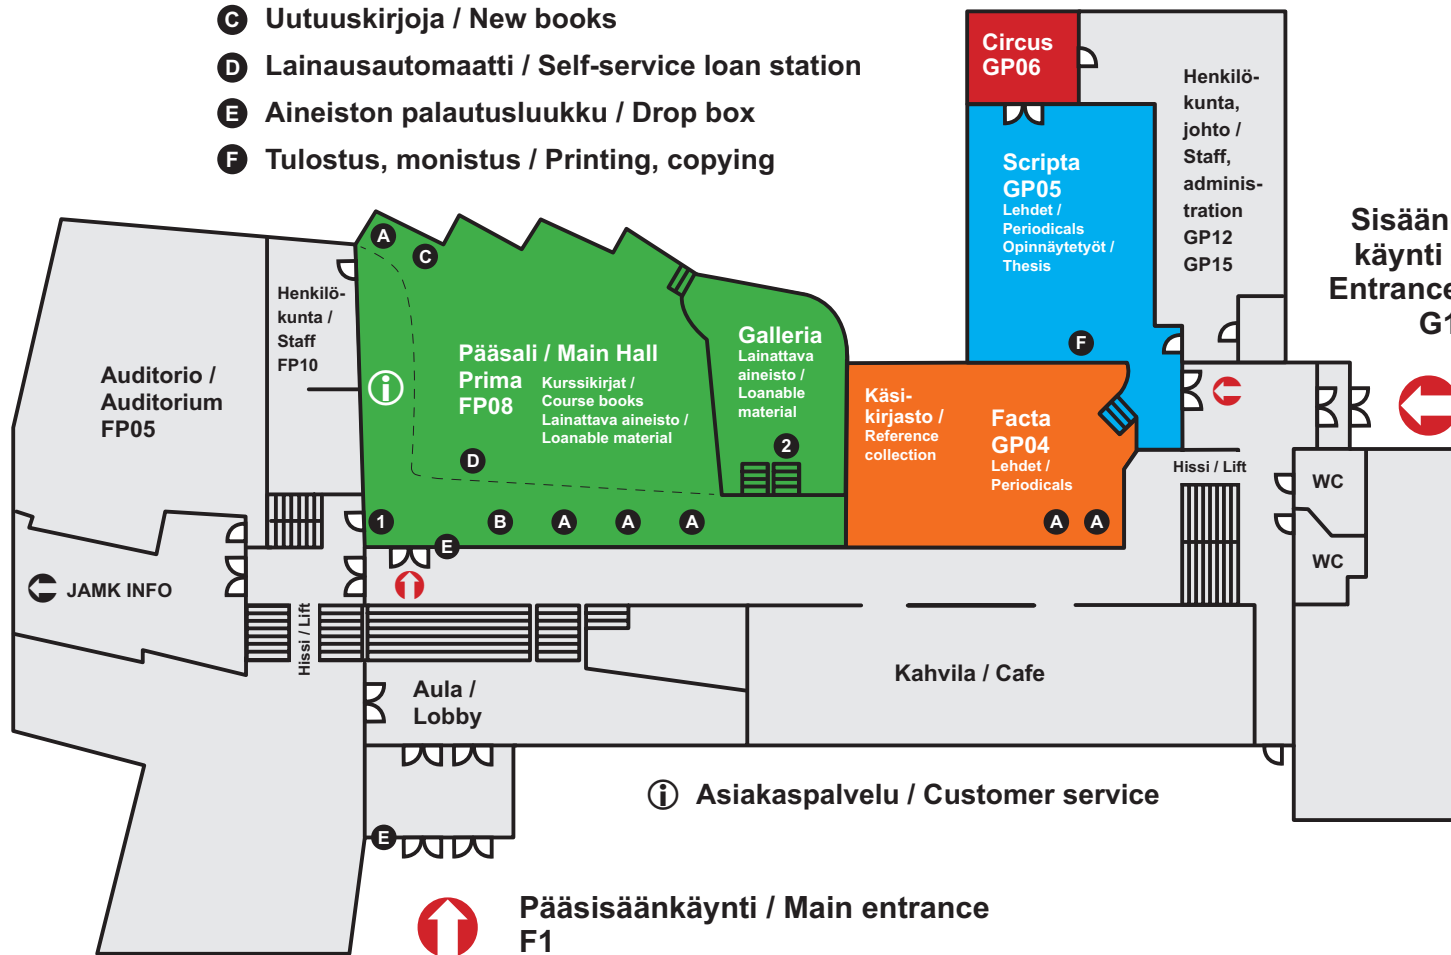

Pääkampuksen kirjasto

Main Library

- A** Työasemat / Workstations
- B** Tiedonhaku / Information seeking
- C** Uutuuskirjoja / New books
- D** Laina-automaatti / Self-service loan station
- E** Aineiston palautusluukku / Drop box
- F** Tulostus, monistus / Printing, copying

Asiakkaiden käytössä ovat myös seuraavat tilat / also available for customers:

- 1** FK14 Studium: mikroluokat kirjaston kellarikerroksessa / computer classes in the basement
- 2** F108 Corona: lukusali kirjaston pääsalin parvella / reading room in the Main Hall gallery